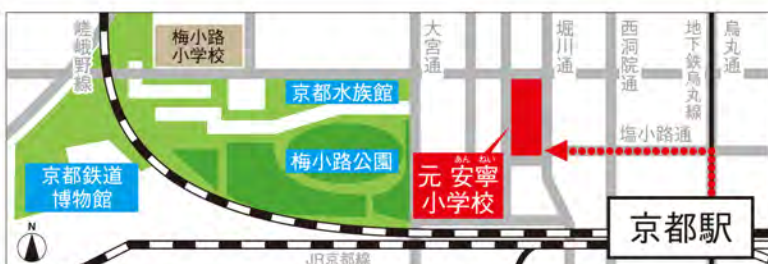

京都市ごみ減量めぐるくん推進友の会×

京都青果合同×みらい子都フォーラム
身近なものを使ったエコ工作とエコクイズ!

リーガロイヤルホテル京都

憧れのホテルマン・ウーマンに大変身撮影会※1

京阪京都交通

バス乗り方教室!
実際のバスに乗って学んでみよう!

京都市下京消防署

消防車の乗車体験!
子供用防火服装着替え体験

京都私立小学校連合会(理科教員チーム)

ワクワク・ドキドキ楽しい科学体験!実験ショー、
けんぴきょう観察体験・ものづくり体験

タリーズコーヒージャパン

お絵かきタンブラーシート製作!
コーヒーの入れ方・試飲会

当日は飲食ブースはございません。

※1 お客様のカメラ、携帯電話等をご持参の上、
撮影をお願いいたします。

- イベントによっては定員に限りがあるものもあります。また各ブースにより申込方法が異なります。
- イベントの内容については変更になる場合がございます。また天候により中止になるものもございます。

開催会場の元 安寧小学校へは・・・

JR「京都」駅から徒歩約7分

駐車場はありません。徒歩またはバスなどの公共交通機関をご利用ください。

お問い合わせ先「梅小路 キッズアートキャンパス!!!」運営事務局

TEL06-6338-1363

平日午前10時～午後6時(土・日・祝 休み)

詳細はこちら

みんながつながる