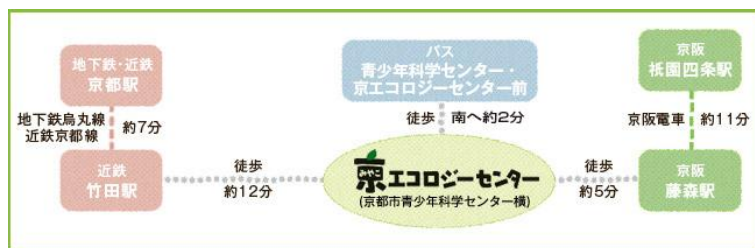

～

パネルディスカッション

京都大学地球環境学堂 准教授

コーディネーター
浅利 美鈴 氏

京都市地域女性連合会 副会長

パネリスト
高橋 肇子 氏

京都市ごみ減量推進会議 理事

パネリスト
織田 英夫 氏

京都大学大学院工学研究科 一回生

パネリスト
安藤 悠太 氏

京都市ごみ減量 めぐるくん推進友の会 会員募集中!!

◇紙すき・石鹸づくり教室

◇牛乳パックを使った工作

◇地域のイベントへの出展

設立20周年を迎える当会では、ごみ減量やリサイクルに関する多彩な活動を展開しています。

不要となった急須、コップの回収企画も!

「お茶を楽しむ文化」を継承するため、不要となった急須やコップを集めて活用する企画に、ぜひご協力ください。

シンポジウム当日、会場でも集めさせていただきます。

会場

公共交通機関のご案内

- ・京阪電車「藤森駅」下車西へ徒歩約5分
- ・地下鉄・近鉄「竹田駅」下車東へ徒歩約12分
- ・南5・南8・臨南5
- 「青少年科学センター・京エコロジーセンター前」下車南へ約2分

京エコロジーセンター

〒612-0031
京都市伏見区深草池ノ内町13
TEL.075(641)0911